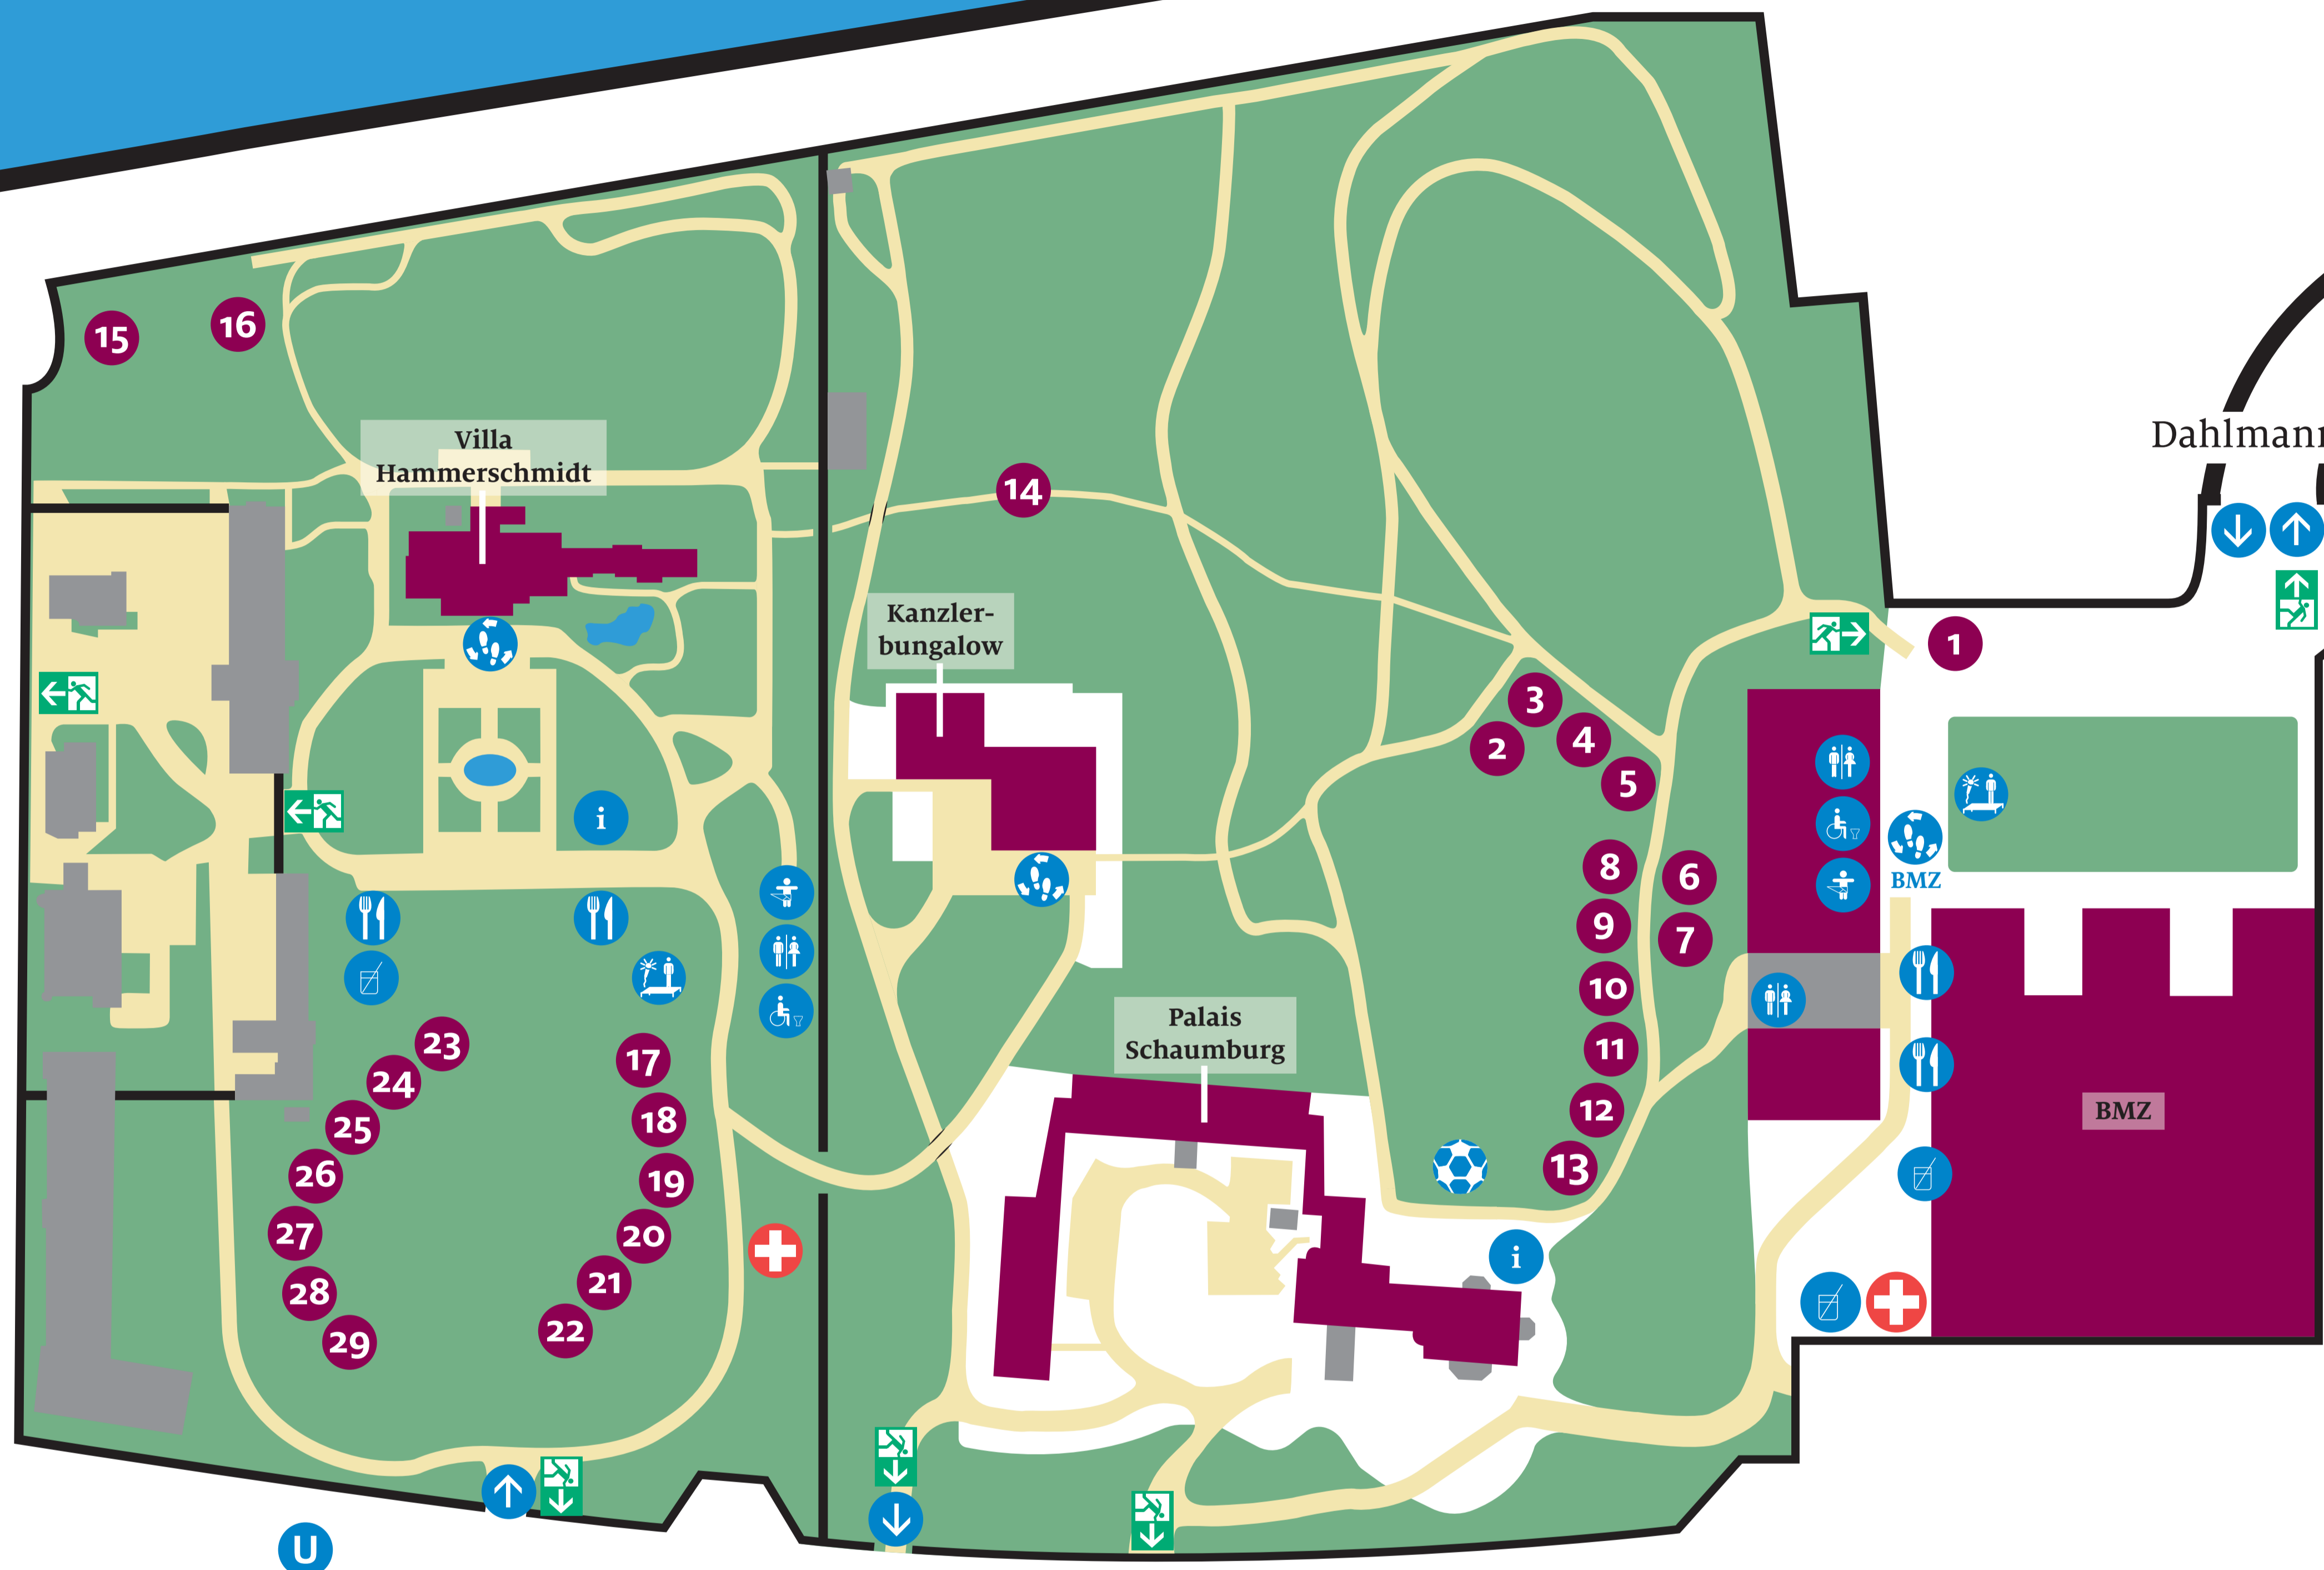

Kaiser-Friedrich-Straße

Dahlmannstraße

Adenauerallee

Adenauerallee

- 1 Telekom Baskets Bonn
- 2 BINGOs – Bonn International Non-Governmental Organisations
- 3 Rotary Club Bonn International
- 4 Ziviler Friedensdienst | Arbeitskreis „Lernen und Helfen in Übersee“ e.V.
- 5 Kolping International
- 6 Institut français Bonn | France Mobil
- 7 Experiment e.V. | École de Gaulle-Adenauer
- 8 BICC – Bonn International Center for Conversion
- 9 BIMUN/SINUB e.V.
- 10 UNICEF Bonn | ARTS – Agricultural Sciences and Resource Management in the Tropics and Subtropics
- 11 GCDT – Global Crop Diversity Trust
- 12 Deutsche UNESCO-Kommission
  German Commission for UNESCO |
  Deutsches Institut für Entwicklungspolitik (DIE)
- 13 BMZ - Engagement Global - GIZ - KfW
- 14 Hubschrauber Bundespolizei
  Federal Police Helicopter
- 15 Bonn Capitals Baseball
- 16 Bonn Gamecocks Football
- 17 Independent Bonn International School
- 18 Hochschule Bonn-Rhein-Sieg
  University of Applied Sciences Bonn-Rhein-Sieg
- 19 Andheri-Hilfe e.V.
- 20 Deutsche Welthungerhilfe e.V.
- 21 Vereinte Nationen Bonn, Informationsstelle
  UN Bonn Common Information Unit
- 22 Deutsche Post DHL Group
- 23 Bundesstadt Bonn, Presseamt
  City of Bonn, Press Office
- 24 UN-SPIDER | Universität Bonn - Zentrum für
  Fernerkundung |
  Center for Remote Sensing of Land Surfaces
- 25 DAAD – Deutscher Akademischer Austauschdienst
  German Academic Exchange Service
- 26 Auswärtiges Amt
  Federal Foreign Office
- 27 BMUB – Bundesministerium für Umwelt,
  Naturschutz, Bau und Reaktorsicherheit
  Federal Ministry for the Environment, Nature
  Conservation, Building and Nuclear Safety
- 28 Zoologisches Forschungsmuseum Alexander-Koenig-
  Gesellschaft e.V.
  Zoological Research Museum Alexander Koenig
- 29 IPC – International Paralympic Committee

- Ein-/Ausgang | Entrance/Exit
- U-Bahn: Adenauerallee
- Information
- Toiletten | Toilets

- Essen & Trinken | Food & Beverage
- Hausführung | Guided Tour
- Zugang zum Gebäude und den historischen Räumen
  Access to the building and the historical rooms
- Bühne | Stage

- Torwand „EINEWELT - Unsere Verantwortung“ |
  Goal Wall “ONE WORLD - Our Responsibility”
- Notausgang | Emergency Exit
- Sanitätsstation | First Aid Center