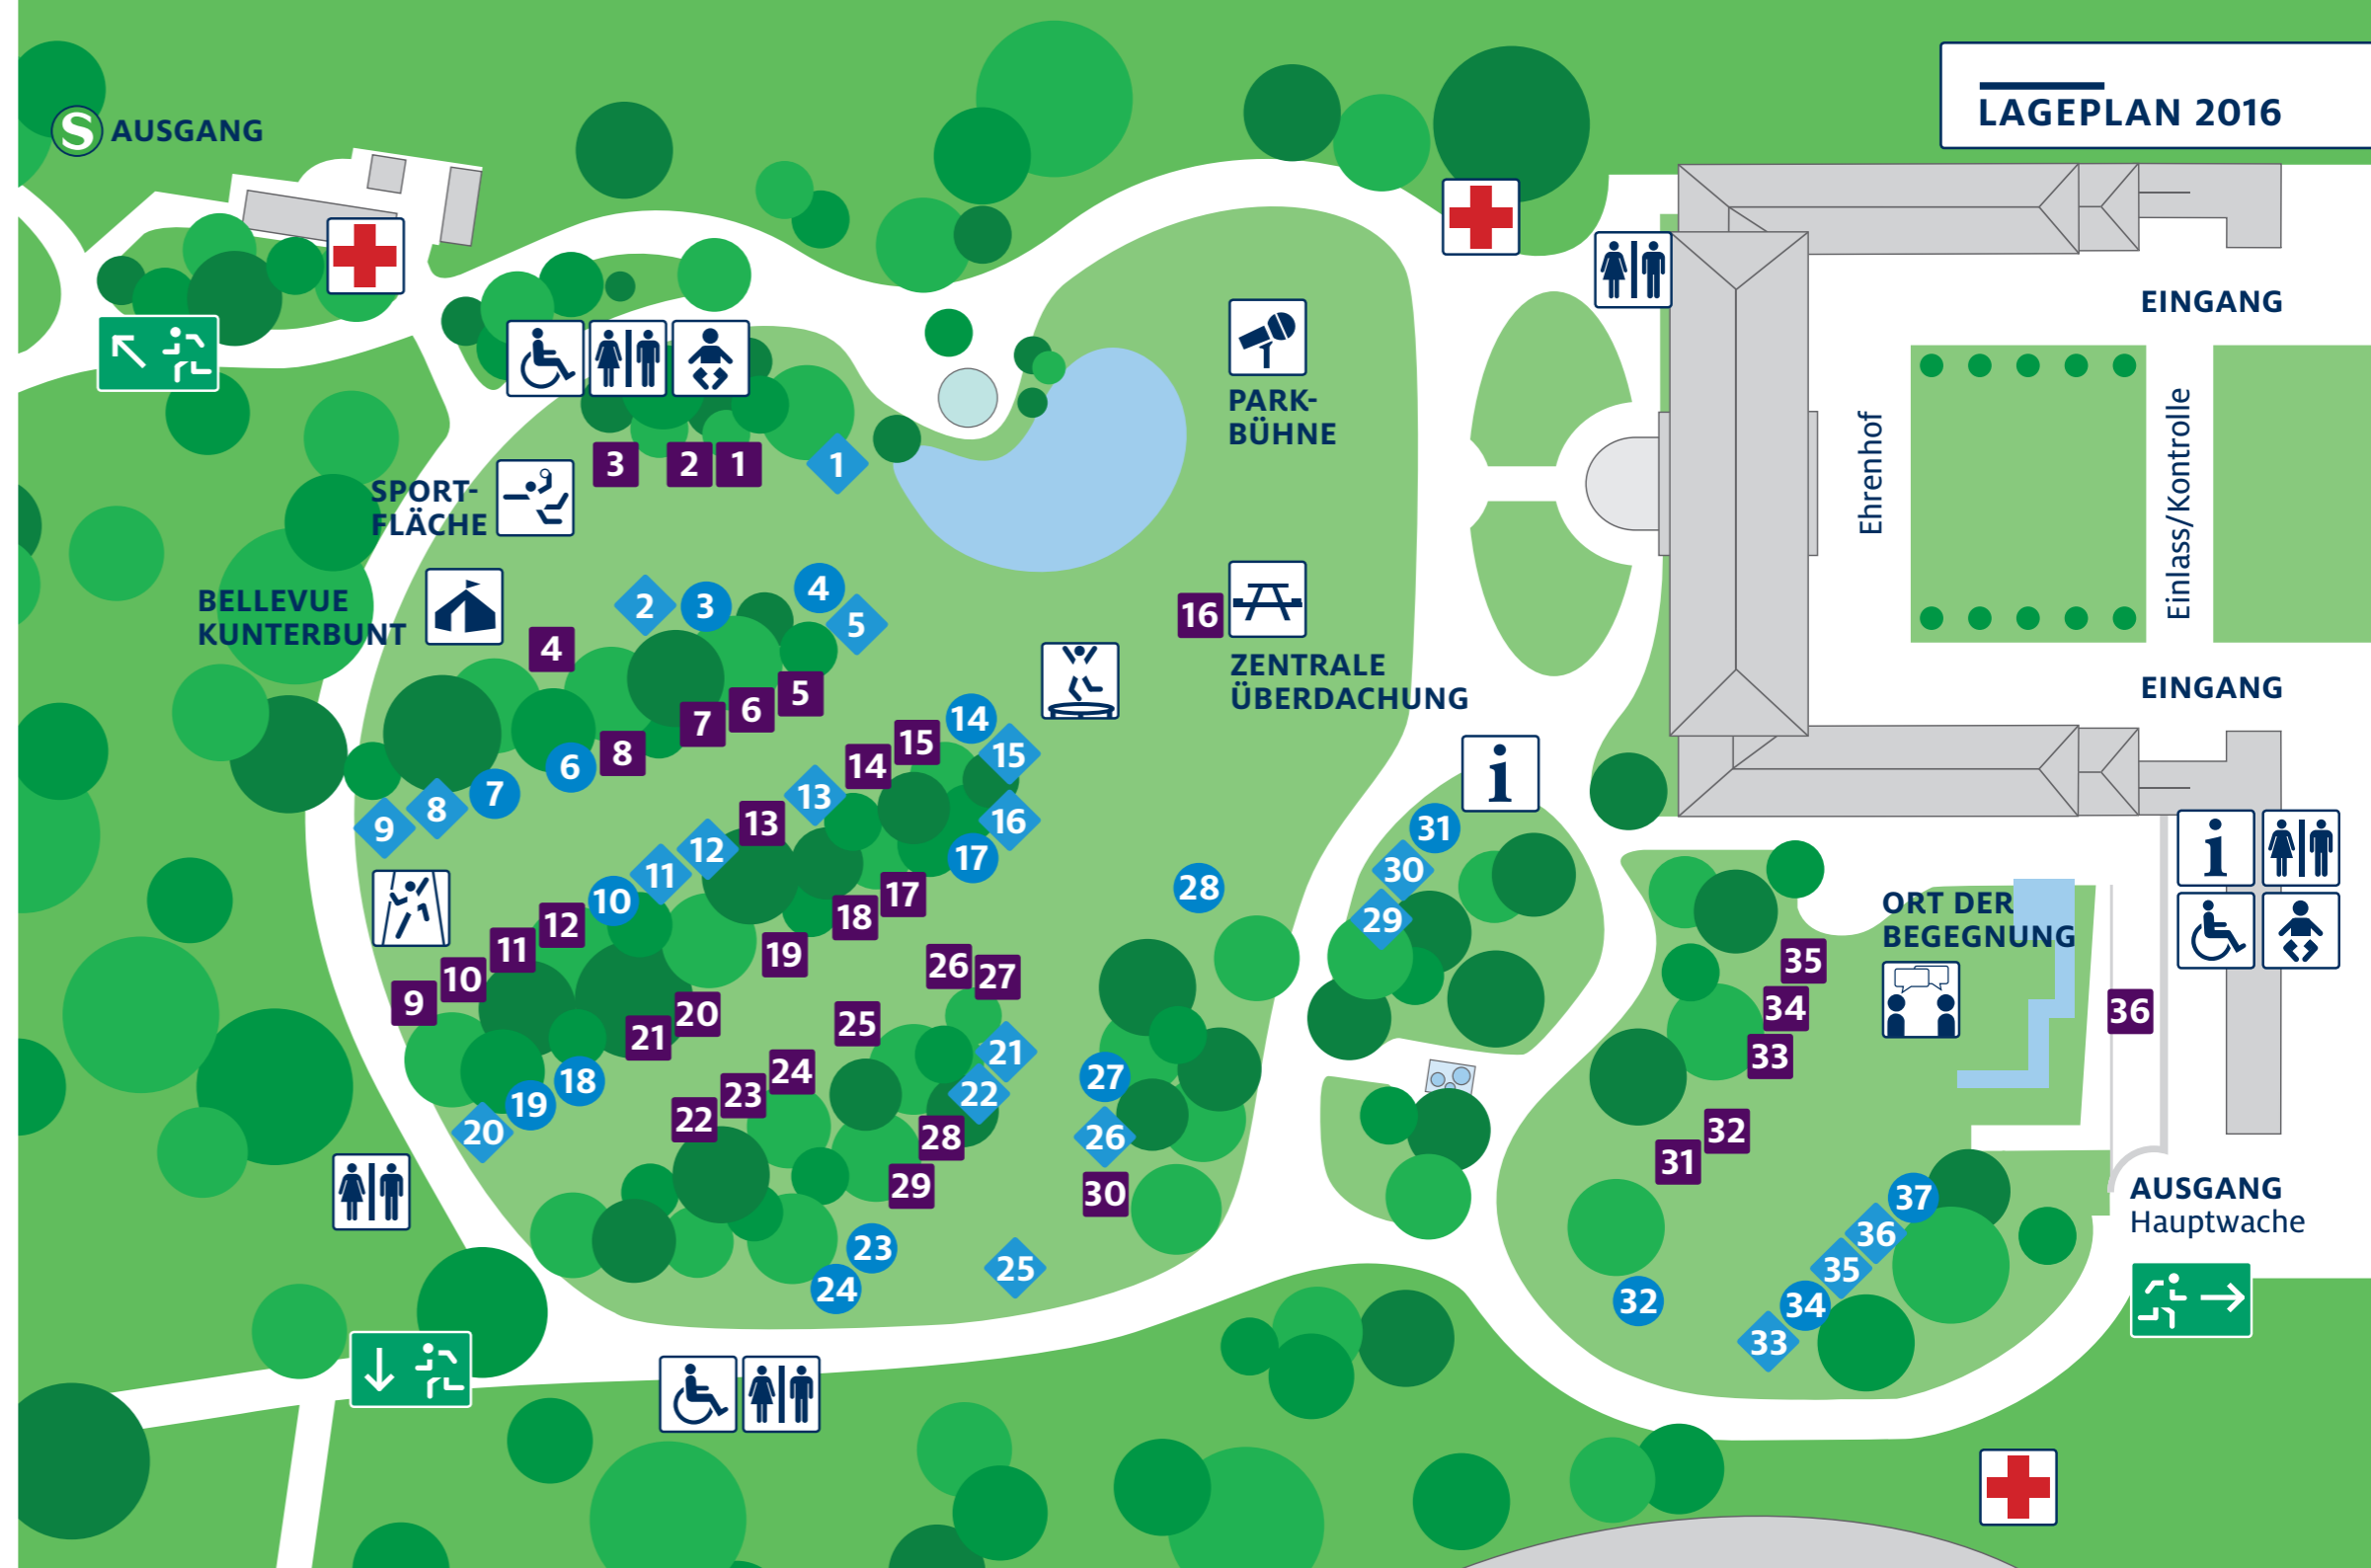

ESSEN

- 3 Florida-Eis Manufaktur
- 4 Hotel Gendarm nouveau & Toni Kaiser |
Kartoffelpuffer, Pfannenrösti
- 6 Grand Hotel Seeschlösschen & Feinheimisch |
Feine Fischbrötchen
- 7 Erlenbacher Backwaren | Kuchen
- 10 HOMMOUS & KHOBEZ |
Libanesische Fladenbrotspezialitäten
- 14 Sam Kullman's Diner | American Burger
- 17 Landfleischerei Apel | Regionales vom Grill
- 18 Witty's | Bio-Currywurst & Bio-Bratwurst
- 19 Der gute Landschinken | Schinkenspezialitäten
- 23 Safari Taste | Afrikanische Spezialitäten
- 24 Kap-Lan | Türkische Spezialitäten
- 27 Lutosa | Pommes Frites
- 28 Lidl | Mini-Filiale | Bunte Snackbar
- 31 Feinkost Dittmann | Antipasti-Variationen
- 32 Curry 36 | Berliner Currywurst
- 34 Schloss & Gut Liebenberg | Wildspezialitäten vom Grill
- 37 Holiday Inn Berlin Airport Conference Centre |
Kaiserschmarrn und Kaffee

- Notausgang
- Sanitätsstation

LAGEPLAN 2016